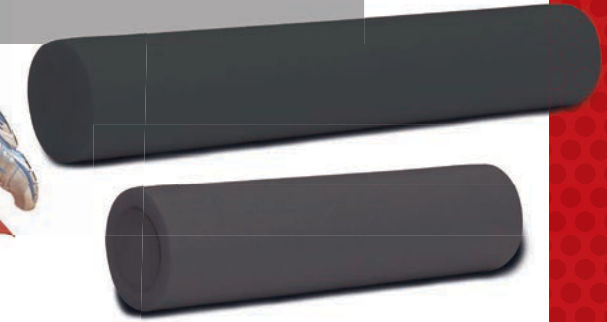

GYR500 FOAM ROLLER and YOGA MAT RACK

GYR500 • 32"L x 21"W x 37"H, 38lbs

PREMIUM FOAM ROLLERS

BSTFRP36F	6"W x 6"H x 36"L	FULL
BSTFRP18F	6"W x 6"H x 18"L	SHORT

FOAM ROLLERS

BSTFR36F	6"W x 6"H x 36"L	FULL
BSTFR36H	6"W x 3"H x 36"L	HALF