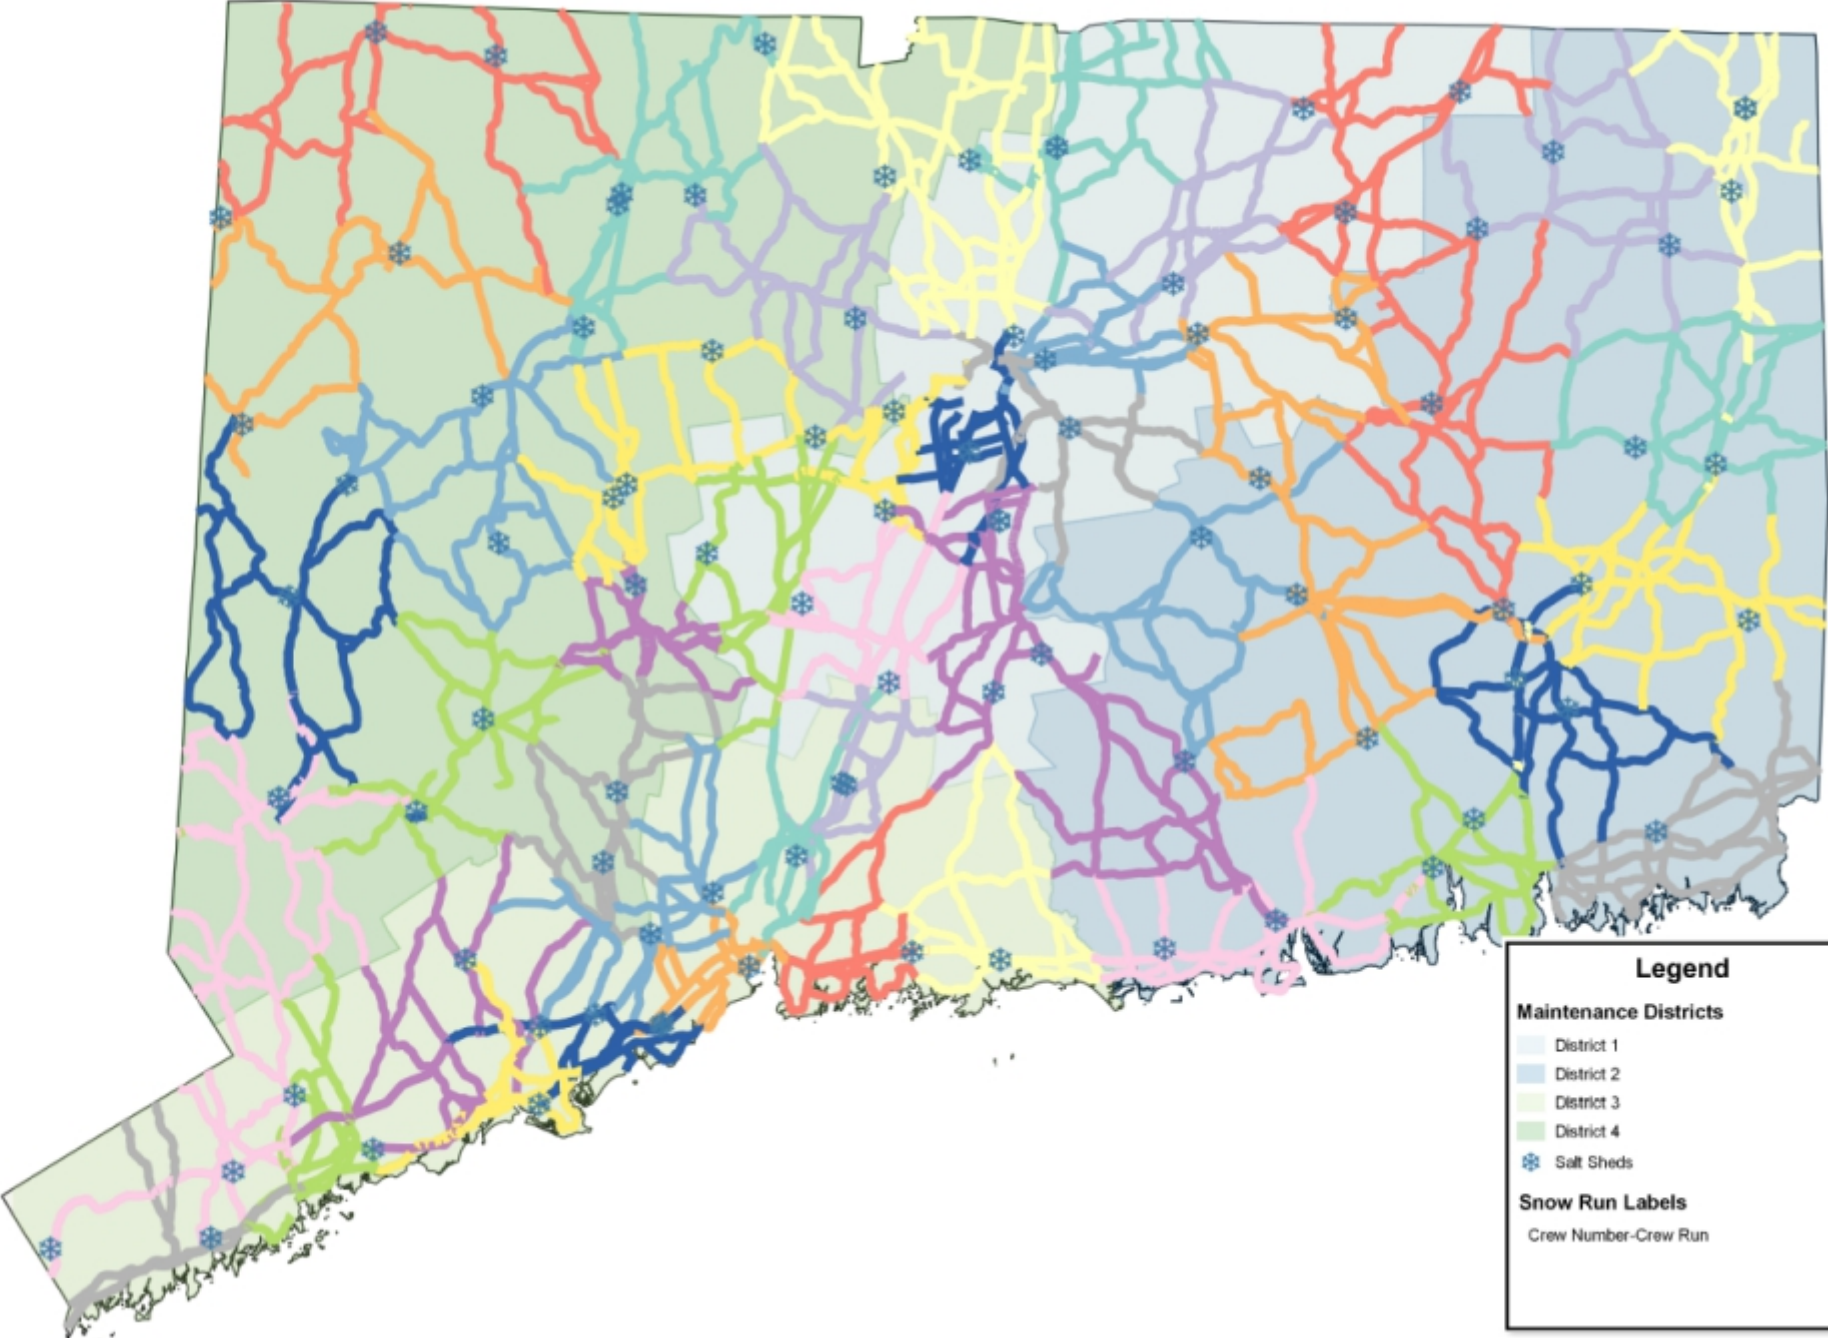

CTDOT 2017/2018 SNOW ROUTES

Snow Crews

- Crew Number
- 111
 - 112
 - 113
 - 114
 - 116
 - 117
 - 131
 - 132
 - 133
 - 134
 - 136
 - 137
 - 211
 - 212
 - 213
 - 214
 - 217
 - 218
 - 231
 - 233
 - 234
 - 235
 - 237
 - 238
 - 311
 - 312
 - 313
 - 314
 - 317
 - 318
 - 331
 - 332
 - 333
 - 334
 - 337
 - 338
 - 411
 - 412
 - 413
 - 414
 - 416
 - 417
 - 431
 - 432
 - 433
 - 434
 - 436
 - 437

Legend

Maintenance Districts

- District 1
- District 2
- District 3
- District 4

Salt Sheds

- Salt Sheds

Snow Run Labels

Crew Number-Crew Run